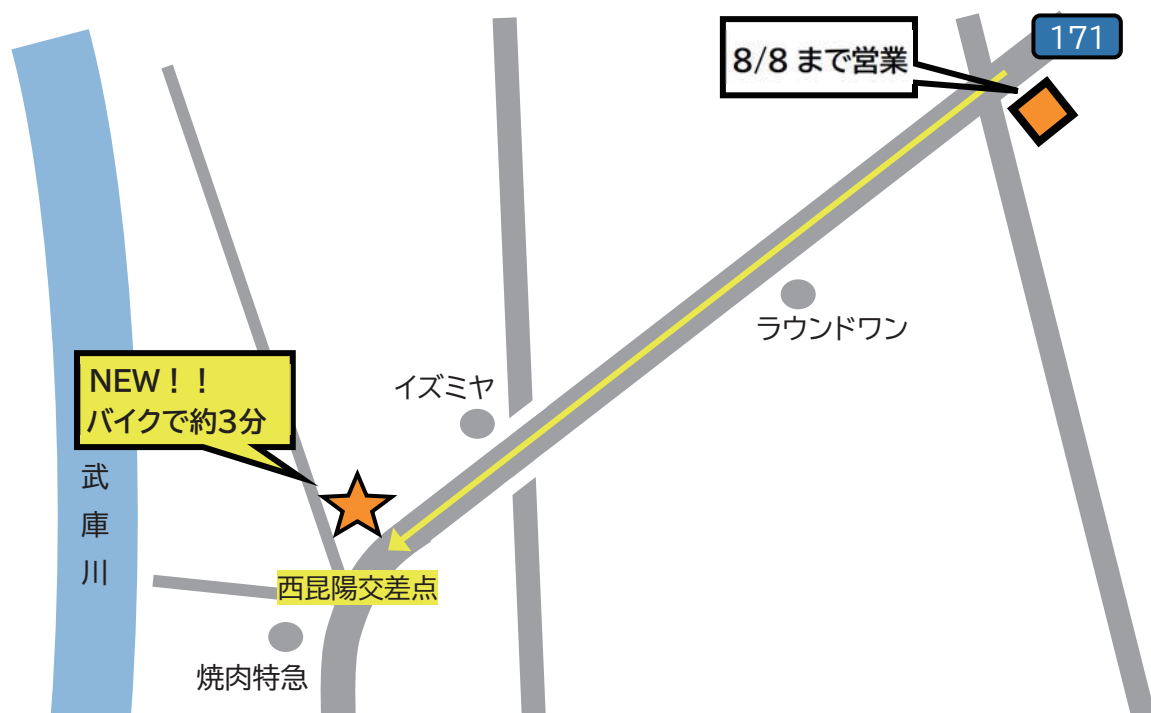

店舗移転のお知らせ

平素よりご愛顧いただきまして誠にありがとうございます。

この度、(株)IMPALAは8月23日、リニューアルオープンいたしました。

電話・FAX 番号も下記の通り変更となりますのでお手数ですがご登録の変更などよろしく
お願い致します。 今後とも何卒、宜しくお願い申し上げます。

移転先住所	〒661-0047 兵庫県尼崎市西昆陽3丁目1番10号
電話番号	06-6432-0061
FAX 番号	06-6432-0071

【お車でお見えになる方へ】
新店舗の駐車が満車の場合、近隣にコインパーキングが御座いますのでご利用ください。※地図参照
車両の積み下ろしに関しましては満車に限らず駐車をご利用いただけます。近隣への路上駐車はご遠慮くださいませ。